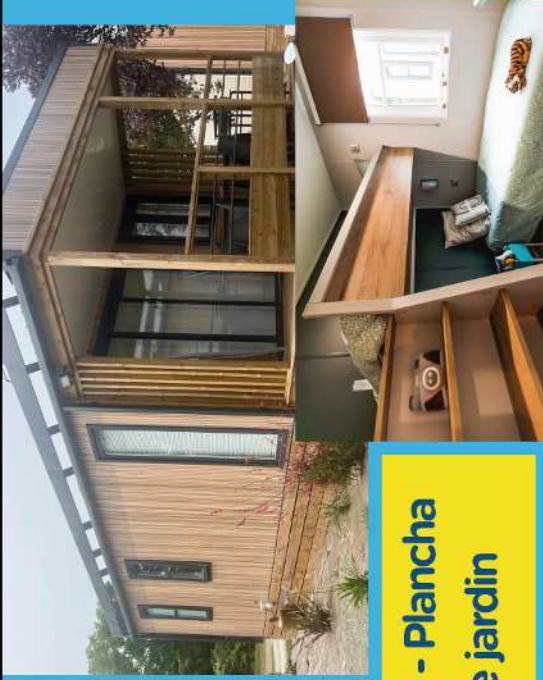

**Spacieux
Lave-vaisselle**