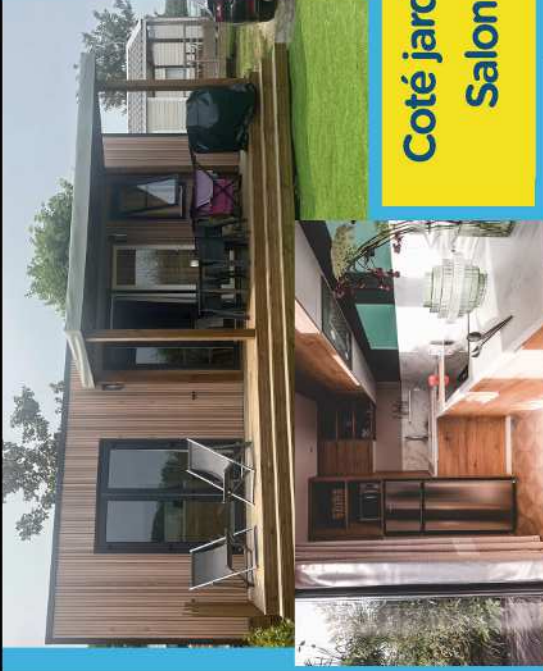

PRICES accommodations 2024

Ouvert du 6 avril au 22 septembre

Le Cottage Coté Jardin - 4 pers - 33m² - 2ch - Wifi - TV
terrasse semi-couverte 18m² - Age: 1 an

X2

X1

X2

X1

**Coté jardin - Plancha
Salon de jardin**